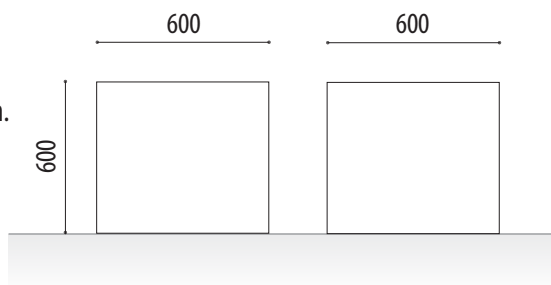

- Calcestruzzo liscio **Rif. CILIN01**
- Calcestruzzo liscio color **Rif. CILIN02**
- Calcestruzzo levigato **Rif. CILIN03**

OPZIONALE:

- Differenti colori e finiture a scelta.

Rif. CILIN02

MISURE:

- Larghezza: 600 mm.
- Altezza visibile / totale: 600 mm.
- Lunghezza: 600 mm.
- Peso: 380 Kg.