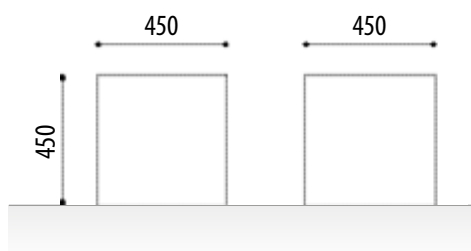

OPZIONALE:

- Schienali in legno o metallo.
- Differenti colori e finiture a scelta.

MISURE:

- Larghezza: 450 mm.
- Altezza visibile / totale: 450 mm.
- Lunghezza: 2000 mm.

Rif. SCUBE01

MISURE:

Larghezza: 450 mm.
Altezza dal suolo / totale: 450 mm.
Lunghezza: 450 mm.