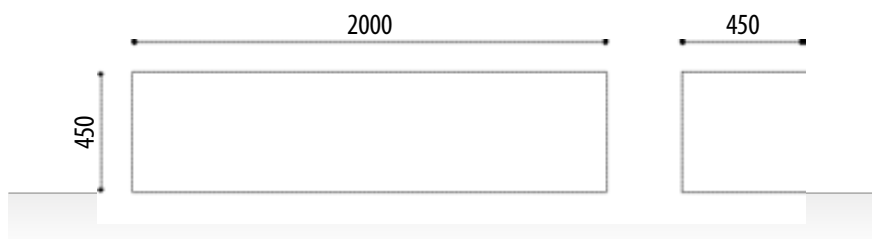

OPZIONALE:

- Schienali in legno o metallo.
- Differenti colori e finiture a scelta.

MISURE:

- Larghezza: 450 mm.
- Altezza visibile / totale: 450 mm.
- Lunghezza: 2000 mm.

Rif. SCUBE01

MISURE:

Larghezza: 450 mm.
Altezza dal suolo / totale: 450 mm.
Lunghezza: 450 mm.