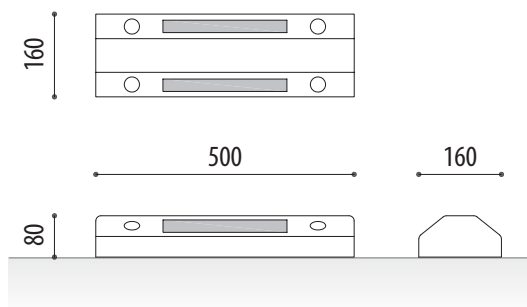

Rif. TPSILVER01

Fermaruota in polipropilene modello Silver con nastro catarifrangente giallo dotato di microsfere di dimensioni 500x160x80 mm.

Fermaruota in plastica con spigoli smussati ideale per delimitare il posto auto.

MISURE:

Larghezza: 160mm.
Altezza: 80 mm.
Lunghezza: 500 mm.
Peso: 1,7 Kg.

FERMARUOTA/VEICOLI

SILVER

ADO si riserva il diritto di modificare le specifiche dei prodotti senza preavviso.

www.adourbanfurniture.com