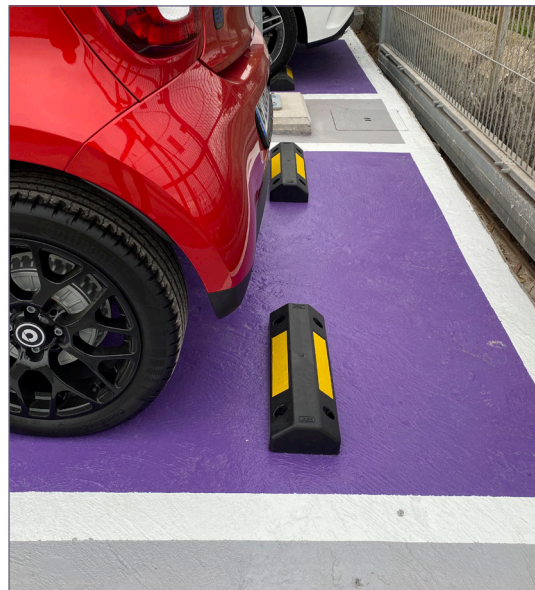

Rif. TPSILVER01

Fermaruota in polipropilene modello Silver con nastro catarifrangente giallo dotato di microsfere di dimensioni 500x160x80 mm.

Fermaruota in plastica con spigoli smussati ideale per delimitare il posto auto.

Facile installazione mediante 4 tasselli metallici.

MODELLI STANDARD:

Nero + giallo Rif. TPSILVER01

FERRAMENTA CONSIGLIATA:

- Ferramenta da calcestruzzo:
Taco \varnothing 11. - Rif. T11L

- Ferramenta da asfalto/panot:
Taco \varnothing 10. - Rif. T10X135

MISURE:

Larghezza: 160mm.
Altezza: 80 mm.
Lunghezza: 500 mm.
Peso: 1,7 Kg.

FERMARUOTA/VEICOLI

SILVER

ADO si riserva il diritto di modificare le specifiche dei prodotti senza preavviso.

www.adourbanfurniture.com