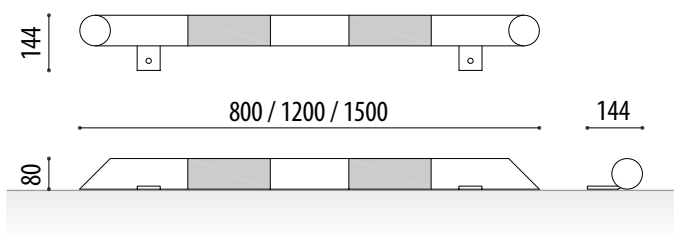

Rif. TPH01

Rif. TPH02

MISURE:

Diametro tubo: \varnothing 80 mm.
 Larghezza: 144 mm.
 Altezza: 80 mm.
 Lunghezza: 800 / 1200 / 1500 mm.

Fermaruota in acciaio modello Dakar che assiste il conducente delimitando il posto auto.

Finitura laccata gialla con nastro adesivo nero o galvanizzata con nastro adesivo rosso. Facile installazione mediante tasselli metallici.

MODELLI STANDARD:

Giallo/nero:

800 mmRif. TPH01

1200 mmRif. TPH02

1500 mmRif. TPH03

Galvanizzato/rosso:

800 mm Rif. TPHG01

1200 mm Rif. TPHG02

1500 mm Rif. TPHG03

OPZIONALE:

- Ferramenta composta da un tassello da 11. **Rif. T11L**

ADO, si riserva il diritto di modificare le specifiche degli prodotti senza preavviso.