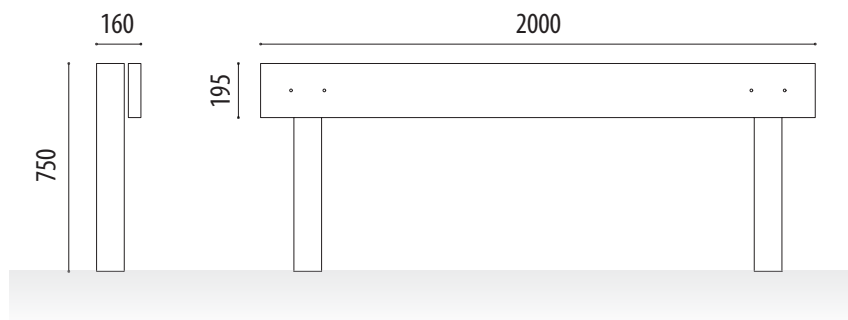

## PERGUSA

**Ferma veicoli modello Pergusa** lungo 2000 mm, fabbricato in legno di pino autoclavato di classe IV. Ancoraggio al suolo a incasso.

Ideale per garage, navi industriali, edifici, parcheggi, etc...

**OPZIONALE:**

- Altri colori su richiesta.
- Possibilità di fabbricazione di unità su misura

RIF. PPERGUSA01

**MISURE:**

Altezza: 750 mm.

Lunghezza: 2000 mm.

ADO, si riserva il diritto di modificare le specifiche degli prodotti senza preavviso.