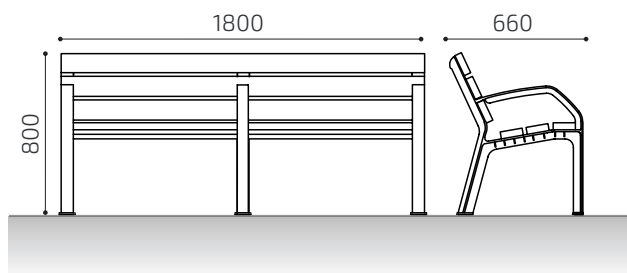

### MISURE:

Larghezza: 660 mm.

Altezza: 800 mm.

Lunghezza: 1800 mm.

**Panchina urbana modello Eco Alba** composta da 6 doghe in plastica riciclata da 1800x110x35 mm e gambe in plastica riciclabile ad alta resistenza con trattamento anti-UV. Ancoraggio al suolo mediante ferramenta.

### FINITURE STANDARD:

Plastica riciclata. . . . . Rif. BECOALBA01

La panchina viene fornita senza montaggio per facilitarne il trasporto.

Plastica riciclabile 

Rif. BECOALBAP01

### MISURE:

Larghezza: 660 mm.

Altezza: 800 mm.

Lunghezza: 1800 mm.

**Panchina urbana modello Eco Alba Plus** composta da 6 doghe in plastica riciclata da 1800x110x35 mm e gambe in plastica riciclabile ad alta resistenza con trattamento anti-UV. Con bracciolo nella parte centrale. Ancoraggio al suolo mediante ferramenta.