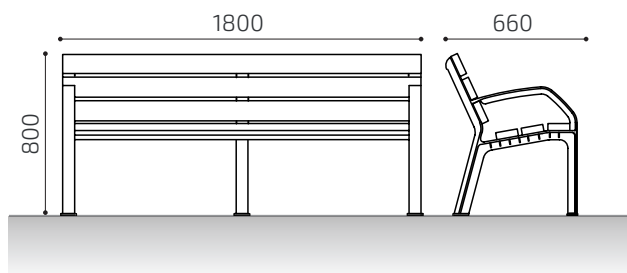

### MISURE:

Larghezza: 660 mm.

Altezza: 800 mm.

Lunghezza: 1800 mm.

**Panchina urbana modello Eco Alba** composta da 6 doghe in plastica riciclata da 1800x110x35 mm e gambe in plastica riciclabile ad alta resistenza con trattamento anti-UV. Ancoraggio al suolo mediante ferramenta.

### MISURE:

Larghezza: 660 mm.

Altezza: 800 mm.

Lunghezza: 1800 mm.

**Panchina urbana modello Eco Alba Plus** composta da 6 doghe in plastica riciclata da 1800x110x35 mm e gambe in plastica riciclabile ad alta resistenza con trattamento anti-UV. Con bracciolo nella parte centrale. Ancoraggio al suolo mediante ferramenta.