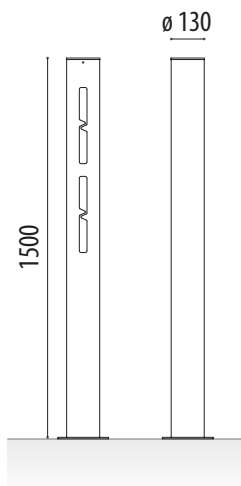

### MISURE:

Diametro:  $\varnothing$  130 mm.  
Altezza: 1500 mm.  
Sacchetti: 250x340 mm.

**Paletto distributore di sacchetti per cani modello Bag**, in lamiera d'acciaio laccato o inox con apertura nella parte superiore e fessure per il collocamento di 2 rotoli di sacchetti.