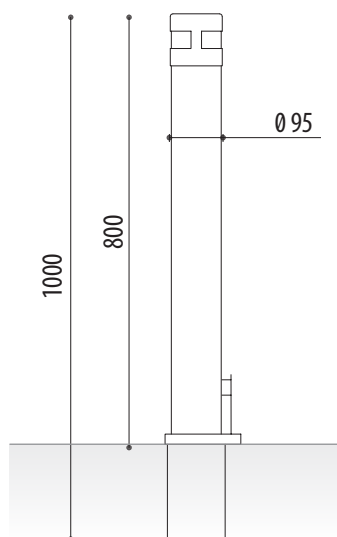

Rif. PURBANE

MISURE:

Diametro: \varnothing 95 mm
 Altezza visibile: 800 mm
 Altezza totale: 1000 mm

Dissuasore rimovibile modello Urban, ispirato al dissuasore City rimovibile mantenendo così l'estetica dell'ambiente urbano. Dissuasore dalla forma semplice e cilindrica, costruito in acciaio zincato e ossiron o imitazione corten. Cappuccio superiore in acciaio inox. Il suo design compatibile con i dissuasori city permette di combinare i due modelli nello stesso ambiente.

Dettaglio parte superiore dissuasore.