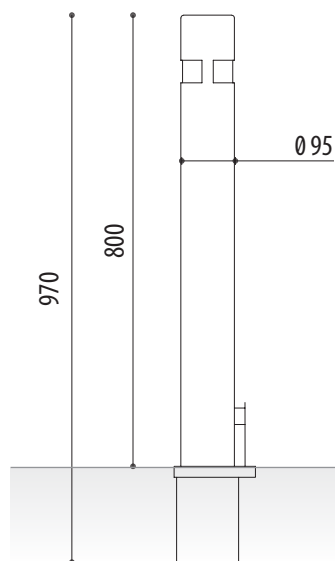

#### MISURE:

Diametro:  $\varnothing$  95 mm  
Altezza visibile: 800 mm  
Altezza totale: 970 mm  
Spessore: 2,5 mm

*Dettaglio incisione personalizzata su dissuasori rinforzati City.*