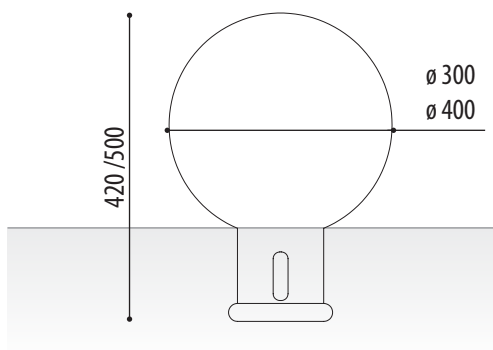

### MISURE UNIVERSAL PICCOLA:

Diametro:  $\varnothing$  300 mm.  
 Altezza visibile: 288 mm.  
 Altezza totale: 420 mm.  
 Peso: 22 Kg.

### MISURE UNIVERSAL GRANDE:

Diametro:  $\varnothing$  400 mm.  
 Altezza visibile: 391 mm.  
 Altezza totale: 500 mm.  
 Peso: 36 Kg.

**Dissuasore modello Universal** costruito in ghisa. Rifinito in nero oxiron.