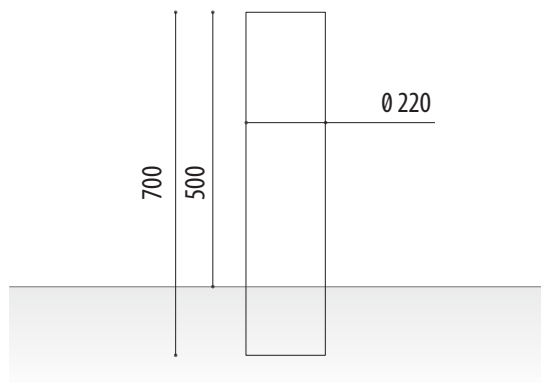

DISSUASORE FISSO

220X500

Rif. PFE220X500I304

Dissuasore modello fisso in tubo di acciaio inox INOX 304 opaco, diametro $\varnothing 220$ mm e spessore 2 mm.

FINITURE STANDARD:

OpacoRif. PFE220X500I304

MISURE:

Diametro: $\varnothing 220$ mm
Altezza visibile: 500 mm
Altezza totale: 700 mm
Spessore: 2 mm

ADO si riserva il diritto di modificare le specifiche dei prodotti senza preavviso.

www.adourbanfurniture.com