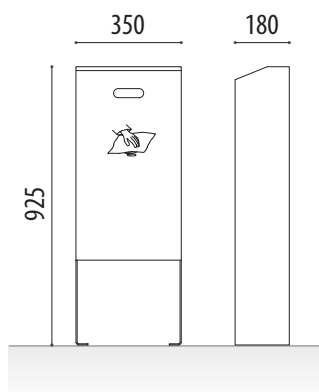

### MISURE:

Larghezza: 180 mm.  
 Altezza: 925 mm.  
 Lunghezza: 350 mm.  
 Capacità: 34 L.

**Cestino portarifiuti per cani modello Mini Box** in lamiera d'acciaio laccata o inox. Apertura e chiusura per lo svuotamento mediante chiave.

### OPZIONALE:

- Personalizzazione con aggiunta logo (incisione o serigrafia).
- Pannello superiore per affissione cartelli 350x300 mm. **Rif. SBCARPI**
- Ferramenta: tassello da 11. **Ref. T11L**
- Differenti colori su richiesta.