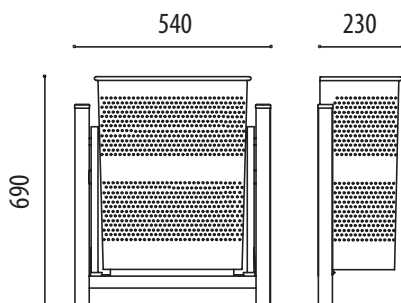

CESTINO PORTARIFIUTI SEMICIRCU A MURO

Rif. PAPEHIERSEMIP

MISURE:

Larghezza: 230 mm.
Altezza: 690 mm.
Lunghezza: 540 mm.
Capacità: 33 L.

Cestino portarifiuti modello Semicircu a muro in acciaio fabbricato in lamiera microforata e tubi rotondi, con piastra alla base per il fissaggio a parete mediante tasselli metallici.