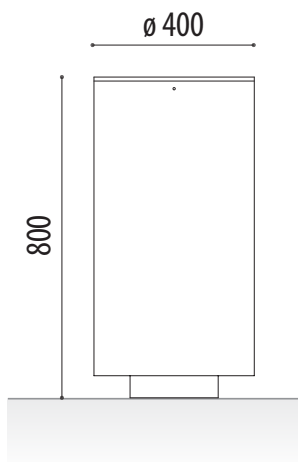

ADO
design

Rif. PDEVAG01

MISURE:

Diametro: \varnothing 400 mm.
Altezza: 800 mm.
Capacità: 92 L.

Cestino portarifiuti Deva con design robusto e rinforzato, grande capacità di immagazzinaggio. Fabbricato con contenitore in lamiera cilindrata d'acciaio corten o laccata.

Struttura inferiore della lamiera come base d'appoggio con piastra saldata all'interno per ancoraggio al suolo mediante tasselli metallici. Copertura superiore ribaltabile incernierata con serratura.

Include un anello interno d'acciaio inox per collocare i sacchi per i rifiuti.

FINITURE STANDARD:

Grigio oxiron Rif. PDEVAECOG01

Acciaio corten. Rif. PDEVAECOC01

OPZIONALE:

Logo centrale informativo in acciaio inox.

MISURE:

Diametro: \varnothing 400 mm.

Altezza: 800 mm.

Capacità: 92 L.