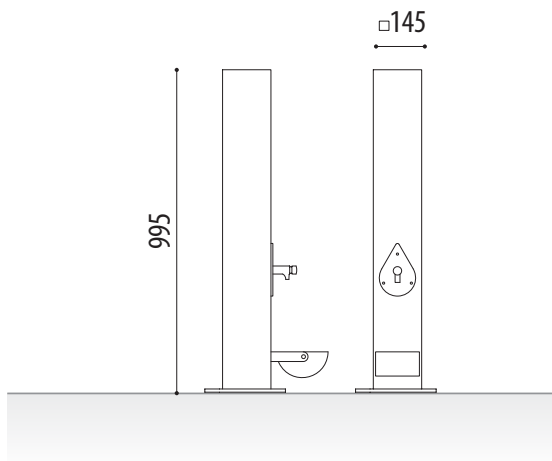

MISURE:

Larghezza: 145x145 mm.
Altezza dal suolo / totale: 995 mm.
Piastra inferiore: 210x210 mm.

FINITURE STANDARD:

Colore nero Rif. FVERNAL01

GRIGLIA (OPTIONAL):

Set formato da due parti di plastica: una canaletta (parte inferiore) e una griglia (parte superiore).