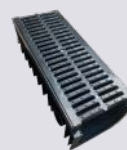

Optional:

- Apertura anteriore o posteriore d'accesso per possibili riparazioni. Personalizzabile in acciaio inox con logo o testo rappresentativo del Comune.

FONTANELLA URBANA

MODELLO BREVETTATO
PATENTED MODEL

FOX

MISURE:

Larghezza: 145x145 mm.

Altezza dal suolo / totale: 995 mm.

Piastra inferiore: 210x210 mm.

FINITURE STANDARD:

Colore nero Rif. FFOX01

GRIGLIA (OPTIONAL):

Set formato da due parti di plastica: una canaletta (parte inferiore) e una griglia (parte superiore).

RIF. RFP01

NON INCLUDE:

- Griglia di scolo.
- Tasselli di ancoraggio.

ADO, si riserva il diritto di modificare le specifiche degli prodotti senza preavviso.