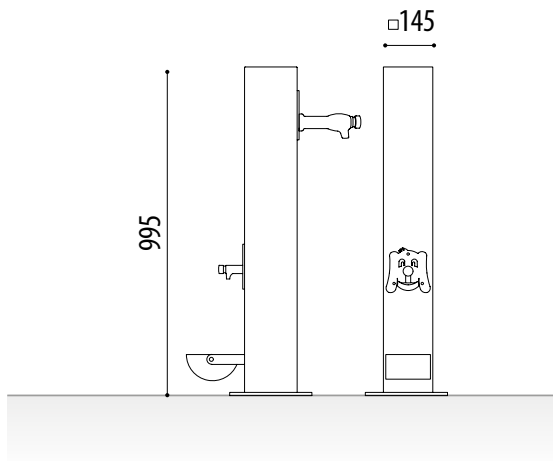

FOX

MISURE:

Larghezza: 145x145 mm.

Altezza dal suolo / totale: 995 mm.

Piastra inferiore: 210x210 mm.

FINITURE STANDARD:

Colore nero Rif. FFOX01

GRIGLIA (OPTIONAL):

Set formato da due parti di plastica: una canaletta (parte inferiore) e una griglia (parte superiore).

RIF. RFP01

NON INCLUDE:

- Griglia di scolo.
- Tasselli di ancoraggio.

ADO, si riserva il diritto di modificare le specifiche degli prodotti senza preavviso.