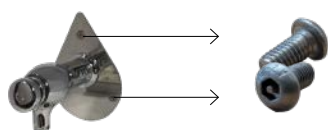

Fontanella in plastica modello Fox realizzata in polimero termoplastico riciclato con rubinetti indipendenti in acciaio cromato a pulsante, che ne consentono l'uso sia a persone che ad animali. Abbeveratoio in acciaio inox ad uso animale con foro centrale per evitare il ristagno d'acqua e con leva laterale per inclinare la fontanella.

Vantaggi:

- Viti di sicurezza antivandalismo per impedire il furto degli accessori della fontanella (rubinetto, piastra di fissaggio del rubinetto, etc...).

Con viti di sicurezza antivandalismo

- Non sono verniciate. Non si ossidano. Richiesta poca manutenzione.
- Flessibilità limitata.
- Rubinetto e piastra di fissaggio del rubinetto sono intercambiabili con altri nostri modelli di fontanelle.
- Piastra per fissaggio al suolo tramite tasselli metallici.

Optional:

- Apertura anteriore o posteriore d'accesso per possibili riparazioni. Personalizzabile in acciaio inox con logo o testo rappresentativo del Comune.

FONTANELLA URBANA

MODELLO BREVETTATO
PATENTED MODEL

Set formato da due parti di plastica: una canaletta (parte inferiore) e una griglia (parte superiore).

RIF. RFP01

NON INCLUDE:

- Griglia di scolo.
- Tasselli di ancoraggio.

ADO, si riserva il diritto di modificare le specifiche degli prodotti senza preavviso.